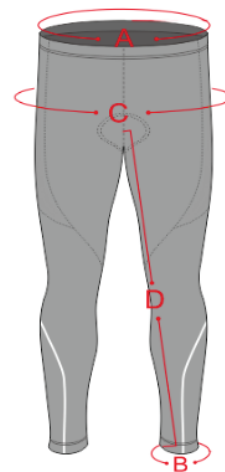

ЗИМОВІ ТА ОСІННІ ВЕЛОКУРТКИ

Розмір	S	M	L	XL	2XL
зріст (см):	173-180	178-183	180-185	182-190	188-197
A Довжина переду:	62 cm	64 cm	64 cm	64 cm	66 cm
B Обхват грудей:	104±2 cm	108±2 cm	112±2 cm	116±2 cm	120±2 cm
C Довжина спинки:	72 cm	74 cm	74 cm	74 cm	76 cm
D Довжина рукава*:	79 cm	81 cm	81 cm	81 cm	82 cm

ЗИМОВІ ТА ОСІННІ ВЕЛОШТАНИ

Розмір	S	M	L	XL	2XL
Зріст (см):	173-180	173-183	180-185	182-190	183-193
A Обхват талії (см):	70-88	74-92	78-96	82-100	86-104
B Обхват ноги (см):	25	26	27	28	29
C Обхват стегон (см):	84	88	92	96	100
D Довжина внутр. шва (см):	78	79	80	81	82

Окружність долоні:
Виміряйте окружність долоні стрічкою. Вимірюйте свою домінуючу руку, якщо Ви правша - праву, якщо шульга - ліву.

ТЕПЛІ РУКАВИЧКИ

Розмір Рукавичок	XS	S	M	L	XL	XXL
Окружність долоні:	< 16.5 cm	16.5 - 19 cm	19 - 21.5 cm	21.5 - 24 cm	24 - 26 cm	26 cm >