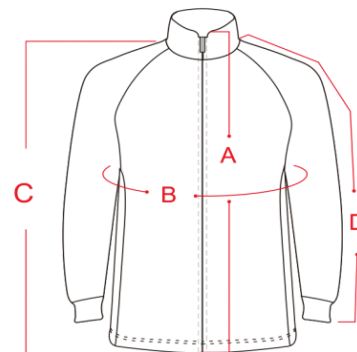

ЗИМОВІ ТА ОСІННІ ВЕЛОКУРТКИ

Розмір	S	M	L	XL	2XL
зріст (см):	173-180	178-183	180-185	182-190	188-197
A Довжина переду:	62 cm	64 cm	64 cm	64 cm	66 cm
B Обхват грудей:	104±2 cm	108±2 cm	112±2 cm	116±2 cm	120±2 cm
C Довжина спинки:	72 cm	74 cm	74 cm	74 cm	76 cm
D Довжина рукава*:	79 cm	81 cm	81 cm	81 cm	82 cm

ЗИМОВІ ТА ОСІННІ ВЕЛОШТАНИ

Розмір	S	M	L	XL	2XL
Зріст (см):	173-180	173-183	180-185	182-190	183-193
A Обхват талії (см):	70-88	74-92	78-96	82-100	86-104
B Обхват ноги (см):	25	26	27	28	29
C Обхват стегон (см):	84	88	92	96	100
D Довжина внутр. шва (см):	78	79	80	81	82

Окружність долоні:
Виміряйте окружність долоні стрічкою. Вимірюйте свою домінуючу руку, якщо Ви правша - праву, якщо шульга - ліву.

ТЕПЛІ РУКАВИЧКИ

Розмір Рукавичок	XS	S	M	L	XL	XXL
Окружність долоні:	< 16.5 cm	16.5 - 19 cm	19 - 21.5 cm	21.5 - 24 cm	24 - 26 cm	26 cm >