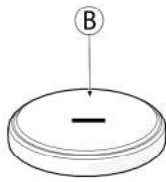

N°1 Misuro B+ 3042144 (Rif. A)

N°1 6099019 - CR2032 3V (Rif. B)

N°1 6082016 (Rif. C)

N°1 6050012 (Rif. D)

1

2

3

4

ROLLERS ARION - ARION MAG - ARION MAG ALU
 CIRCONFERENZA 264 mm
 CIRCUMFERENCE 264 mm
 UMFANG 264 mm

CIRCONFERENCE 264 mm
 CIRCUNFERENCIA 264 mm
 OMTREK 264 mm

ELITE