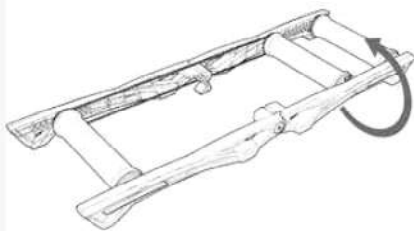

N°1 Misuro B+ 3042144 (Rif. A)

N°1 6099019 - CR2032 3V (Rif. B)

N°1 6082016 (Rif. C)

N°1 6050012 (Rif. D)

1

2

3

4

ROLLERS ARION - ARION MAG - ARION MAG ALU
 CIRCONFERENZA 264 mm
 CIRCUMFERENCE 264 mm
 UMFANG 264 mm

CIRCONFERENCE 264 mm
 CIRCUNFERENCIA 264 mm
 OMTREK 264 mm

ELITE