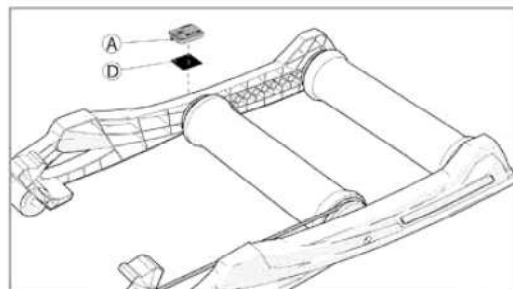

N°1 Misuro B+ 3042144 (Rif. A)

N°1 6099019 - CR2032 3V (Rif. B)

N°1 6082016 (Rif. C)

N°1 6050012 (Rif. D)

1

2

3

4

ROLLERS ARION - ARION MAG - ARION MAG ALU
 CIRCONFERENZA 264 mm
 CIRCUMFERENCE 264 mm
 UMFANG 264 mm

CIRCONFERENCE 264 mm
 CIRCUNFERENCIA 264 mm
 OMTREK 264 mm

ELITE