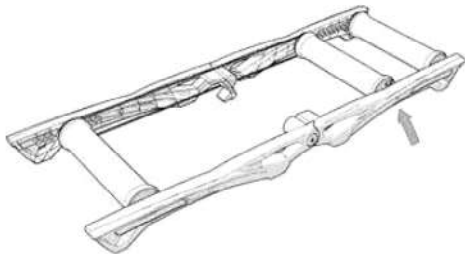

N°1 Misuro B+ 3042144 (Rif. A)

N°1 6099019 - CR2032 3V (Rif. B)

N°1 6082016 (Rif. C)

N°1 6050012 (Rif. D)

1

2

3

4

ROLLERS ARION - ARION MAG - ARION MAG ALU
 CIRCONFERENZA 264 mm
 CIRCUMFERENCE 264 mm
 UMFANG 264 mm

CIRCONFERENCE 264 mm
 CIRCUNFERENCIA 264 mm
 OMTREK 264 mm

ELITE