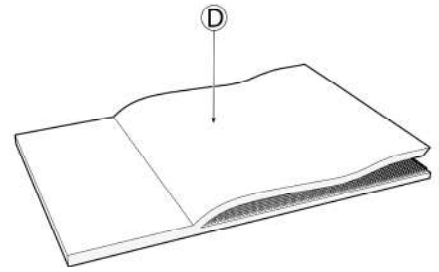

N°1 Misuro B+ 3042144 (Rif. A)

N°1 6099019 - CR2032 3V (Rif. B)

N°1 6082016 (Rif. C)

N°1 6050012 (Rif. D)

1

2

3

4

ROLLERS ARION - ARION MAG - ARION MAG ALU
 CIRCONFERENZA 264 mm
 CIRCUMFERENCE 264 mm
 UMFANG 264 mm

CIRCONFERENCE 264 mm
 CIRCUNFERENCIA 264 mm
 OMTREK 264 mm

ELITE