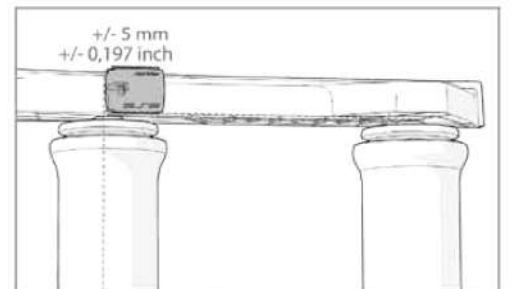

N°1 Misuro B+ 3042144 (Rif. A)

N°1 6099019 - CR2032 3V (Rif. B)

N°1 6082016 (Rif. C)

N°1 6050012 (Rif. D)

1

2

3

4

ROLLERS ARION - ARION MAG - ARION MAG ALU
 CIRCONFERENZA 264 mm
 CIRCUMFERENCE 264 mm
 UMFANG 264 mm

CIRCONFERENCE 264 mm
 CIRCUNFERENCIA 264 mm
 OMTREK 264 mm

ELITE